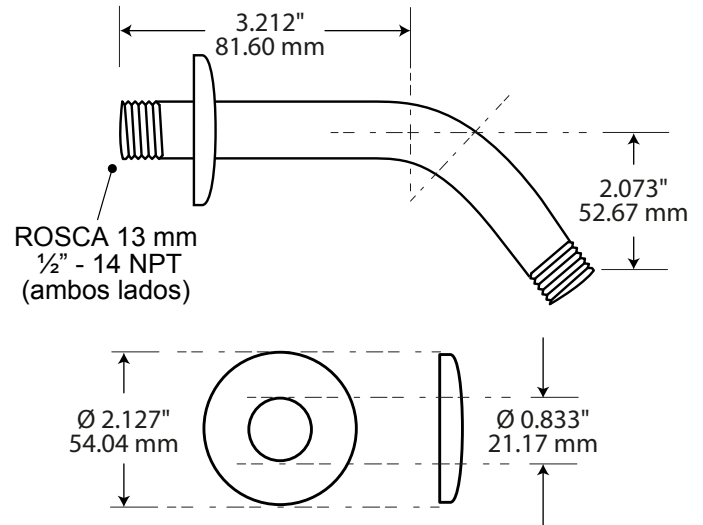

ITEM # 45371 / 54649 REGADERA CROMADA CUADRADA 10 CM (4")

ESPECIFICACIONES

- Fabricada en ABS Cromado.
- Diseño minimalista y elegante.
- Tipo de chorro: Lluvia
- Cabezal aprox. de 4" / 10 cm
- Rosca hembra 13 mm (1/2" - 14 NPT)
- Brazo largo nominal 15.24 cm y chapetón fabricados en ACERO INOXIDABLE.
- BOQUILLAS DE GOMA que permiten eliminar fácilmente los sedimentos.
- Consumo de agua 4 l/min (mínimo a 0.2 kg/cm²) 10 l/min (máximo a 1 kg/cm²)
- Cumple con la NOM-008-CNA-1998 para BAJA PRESIÓN 0.2 a 1.0 kg/cm²

NOM

Las medidas dimensionales (milímetros y pulgadas) están sujetas a las tolerancias de fabricación y pueden cambiar sin aviso