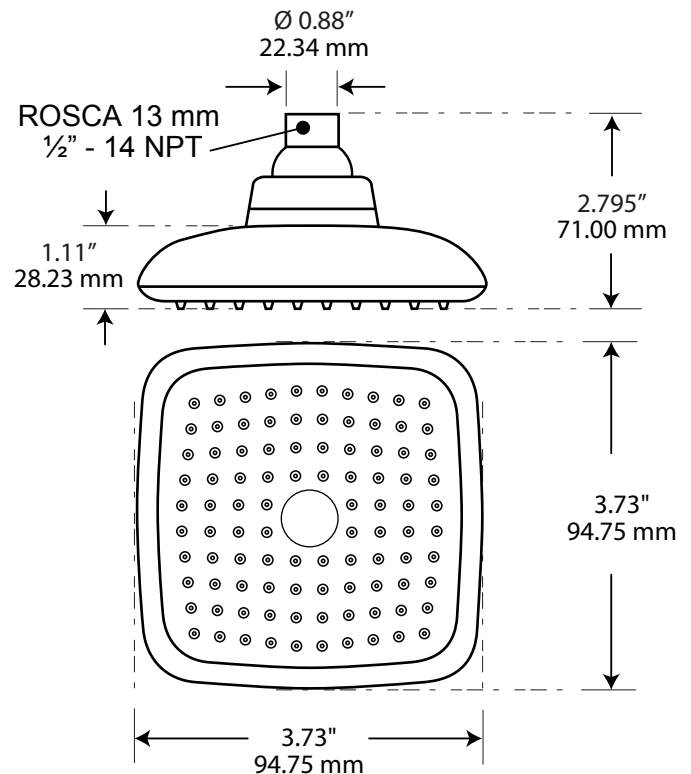

ITEM # 45371 / 54649 REGADERA CROMADA CUADRADA 10 CM (4")

ESPECIFICACIONES

- Fabricada en ABS Cromado.
- Diseño minimalista y elegante.
- Tipo de chorro: Lluvia
- Cabezal aprox. de 4" / 10 cm
- Rosca hembra 13 mm (1/2" - 14 NPT)
- Brazo largo nominal 15.24 cm y chapetón fabricados en ACERO INOXIDABLE.
- BOQUILLAS DE GOMA que permiten eliminar fácilmente los sedimentos.
- Consumo de agua 4 l/min (mínimo a 0.2 kg/cm²) 10 l/min (máximo a 1 kg/cm²)
- Cumple con la NOM-008-CNA-1998 para BAJA PRESIÓN 0.2 a 1.0 kg/cm²

NOM

Las medidas dimensionales (milímetros y pulgadas) están sujetas a las tolerancias de fabricación y pueden cambiar sin aviso